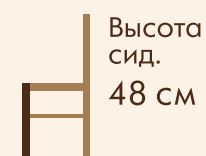

ГРИГОР

С
Т
У
Л
Ь
Я

Материал каркаса:

Массив бука

Обивка:

Большой ассортимент обивочных материалов

Наполнитель:

Высокоэластичный ППУ

Покрытие:

Широкая палитра цветов лакокрасочных покрытий

Вес:

7,5 кг

Категории

4

5

6

7

8

9

10

11

12

13

14

15