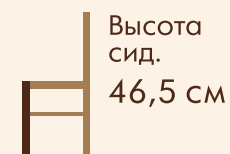

СТУЛья

Высота
94 см

Ширина
50 см

Глубина
44 см

Высота сид.
46,5 см

Материал каркаса:

Массив бука

Обивка: